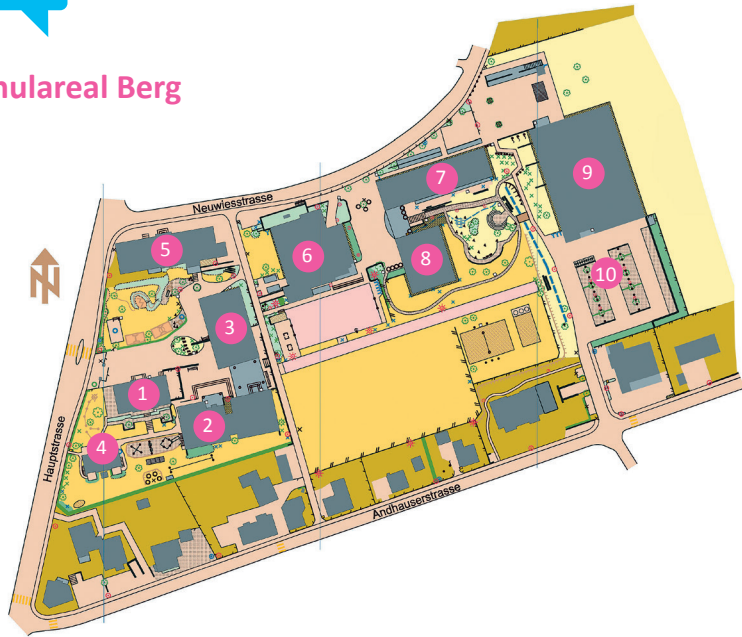

Schulareal Berg

- | | |
|---------------------------------|---|
| 1 PS Mittelberg | Klassenzimmer, Büro Stütz- und Förderlehrperson, Fachperson Förderung und Beratung, Deutsch als Zweitsprache (DaZ), |
| 2 PS Unterberg | Klassenzimmer, Schulpräsidium, Schulverwaltung, Bibliothek, Werkräume |
| 3 PS Neuberg | Kindergarten, Klassenzimmer, Hauswart, Schulleitung, Co-Schulleitung, Sekretariat, Aula, Textiles Gestalten, Lehrerzimmer |
| 4 PS Kleinberg | Mittagstisch VSBB, Logopädie |
| 5 Kindergarten „Stricki“ | Kindergarten |
| 6 Halle Neuwies | Turnhalle, Singsaal Sek, Bibliothek Sek |
| 7 Sek Nord | Hauswirtschaft, Werkräume, Zeichnungszimmer, Klassenzimmer |
| 8 Sek Süd | Schulsekretariat, Schulleitung, Förderzentrum, Klassenzimmer |
| 9 Mehrzweckhalle Berg | |
| 10 Parkplätze | |